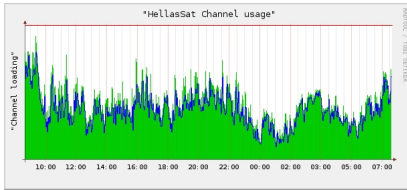

Загрузка спутниковой полосы

Автор: Administrator
25.10.2009 07:37 -

Если у Вас есть возможность выбора на какой спутник направить антенну, пожалуйста, выбирайте тот, на котором не просматривается красная линия.