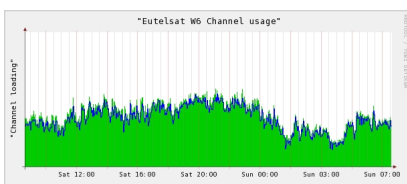

Eutelsat W6, orbital position 21.5East

HellasSat2, orbital position 39East