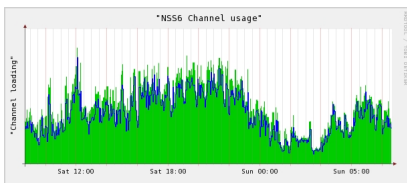

Текущая суточная загрузка спутниковой полосы

Красной линией обозначена верхняя граница оплаченной полосы. Если красная линия отсутствует на графике - значит она не видна на рисунке - находится за верхним краем рисунка, есть достаточный "запас прочности".

Eutelsat NSS6, orbital position 95East